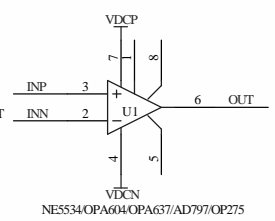

OPTIONS

NOTES

NOTE1 - original 2622 uses RC=5k1 and CC=220pF

- POS1 - 32dB
 - POS2 - 35dB
 - POS3 - 38dB
 - POS4 - 41dB
 - POS5 - 44dB
 - POS6 - 47dB
 - POS7 - 50dB
 - POS8 - 53dB
 - POS9 - 56dB
 - POS10 - 59dB
 - POS11 - 62dB
 - POS12 - 66dB
- with Cinemag CM75101APC

48V PAD POLARITY
 A=OFF A=OFF A=NORMAL
 B=ON B=-20dB B=INVERT

CANiL		Title Reliquia 312	
Size A3	Number	Revision	
CANiL Pro Audio		3	
Date: 27/9/2000	Sheet of		
File: E:\BAUMAN\Namp_\reliquia312_rev2SCH.DWG	Drawn By:		