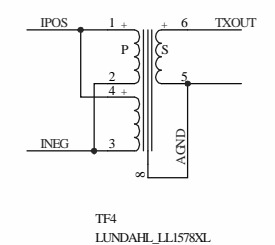

OPTIONS

NOTES

NOTE1 - original 2622 uses RC=5k1 and CC=220pF

- POS1 - 32dB
 - POS2 - 35dB
 - POS3 - 38dB
 - POS4 - 41dB
 - POS5 - 44dB
 - POS6 - 47dB
 - POS7 - 50dB
 - POS8 - 53dB
 - POS9 - 56dB
 - POS10 - 59dB
 - POS11 - 62dB
 - POS12 - 66dB
- with Cinemag CM75101APC

48V PAD POLARITY
 A=OFF A=OFF A=NORMAL
 B=ON B=-20dB B=INVERT

CANiL		Title Reliquia 312	
Size A3	Number	Revision	
CANiL Pro Audio		3	
Date: 27/9/2000	Sheet of		
File: E:\BAUMAN\Namp_\reliquia312_rev2SCH.DWG	Drawn By:		