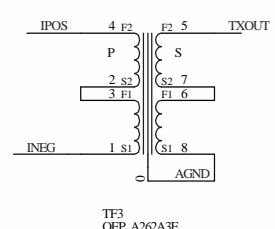

OPTIONS

NOTES

NOTE1 - original 2622 uses RC=5k1 and CC=220pF

- POS1 - 32dB
 - POS2 - 35dB
 - POS3 - 38dB
 - POS4 - 41dB
 - POS5 - 44dB
 - POS6 - 47dB
 - POS7 - 50dB
 - POS8 - 53dB
 - POS9 - 56dB
 - POS10 - 59dB
 - POS11 - 62dB
 - POS12 - 66dB
- with Cinemag CM75101APC

48V PAD POLARITY
 A=OFF A=OFF A=NORMAL
 B=ON B=-20dB B=INVERT

CANiL		Title Reliquia 312	
Size A3	Number	Revision	
CANiL Pro Audio		3	
Date: 27/9/2000	Sheet of		
File: E:\BAUMAN\Namp_\reliquia312_rev2SCH.DWG	Drawn By:		